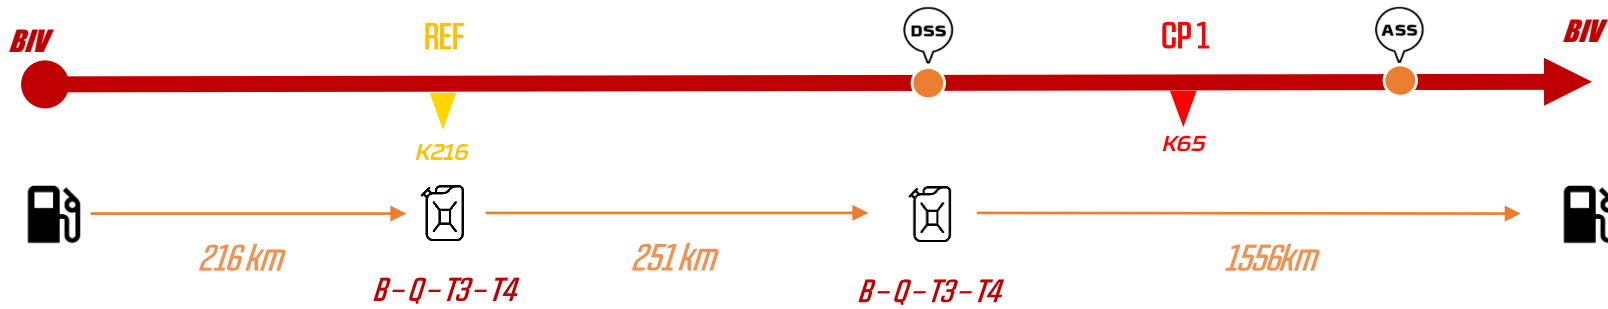

Étape  
Stage  
Etapa  
المرحلة

10

11/01/2023

Mercredi - Wednesday - Miercoles  
ميركريدی

624 km - SS : 114 km

Haradh → Shaybah

☀️ 06:28 Haradh

🌙 17:00 Shaybah

ROAD SECTION A : 467 KM

SS10 : 114 KM

ROAD SECTION B : 42 KM

Bivouac 1st Departure

03:30

05:40

DSS 1st Departure

09:50